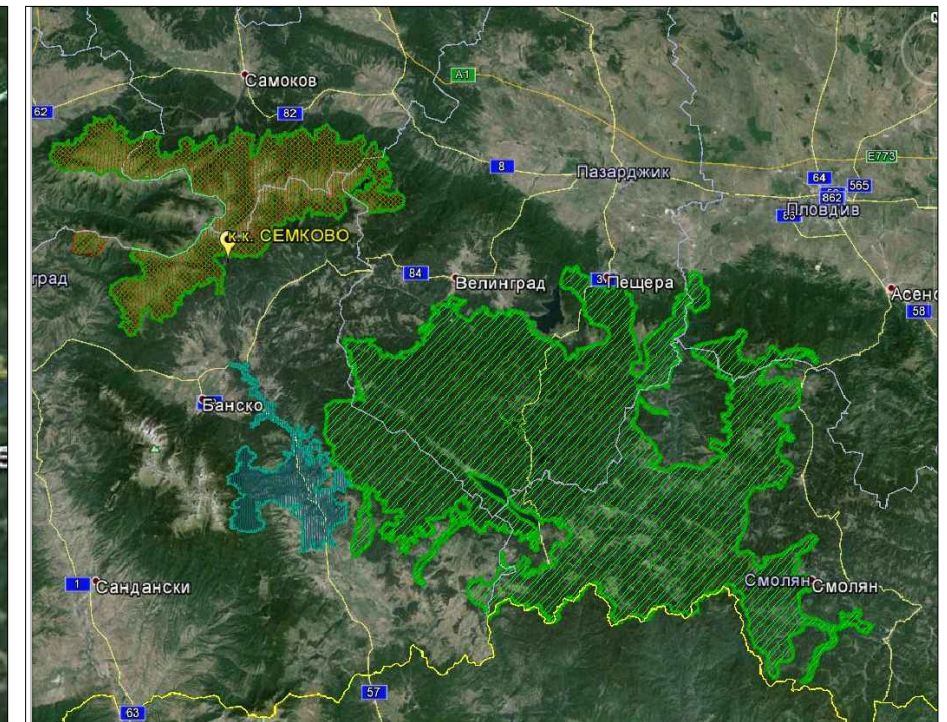

РАЗПОЛОЖЕНИЕ НА к.к. СЕМКОВО СПРЯМО НАЙ-БЛИЗКИТЕ ЗАЩИТЕНИ ЗОНИ ПО НАТУРА 2000

ЛЕГЕНДА за 33

Защитени зони по директива за опазване на местообитанията 92/43/ЕИО

Защитени зони по директива за опазване на дивите птици 79/409/ЕИО

VG0001021 "Река Места"
по Директива за опазване
на местообитанията 92/43/ЕИО

VG0001030 "Родопи - Запад"
по Директива за опазване
на местообитанията 92/43/ЕИО