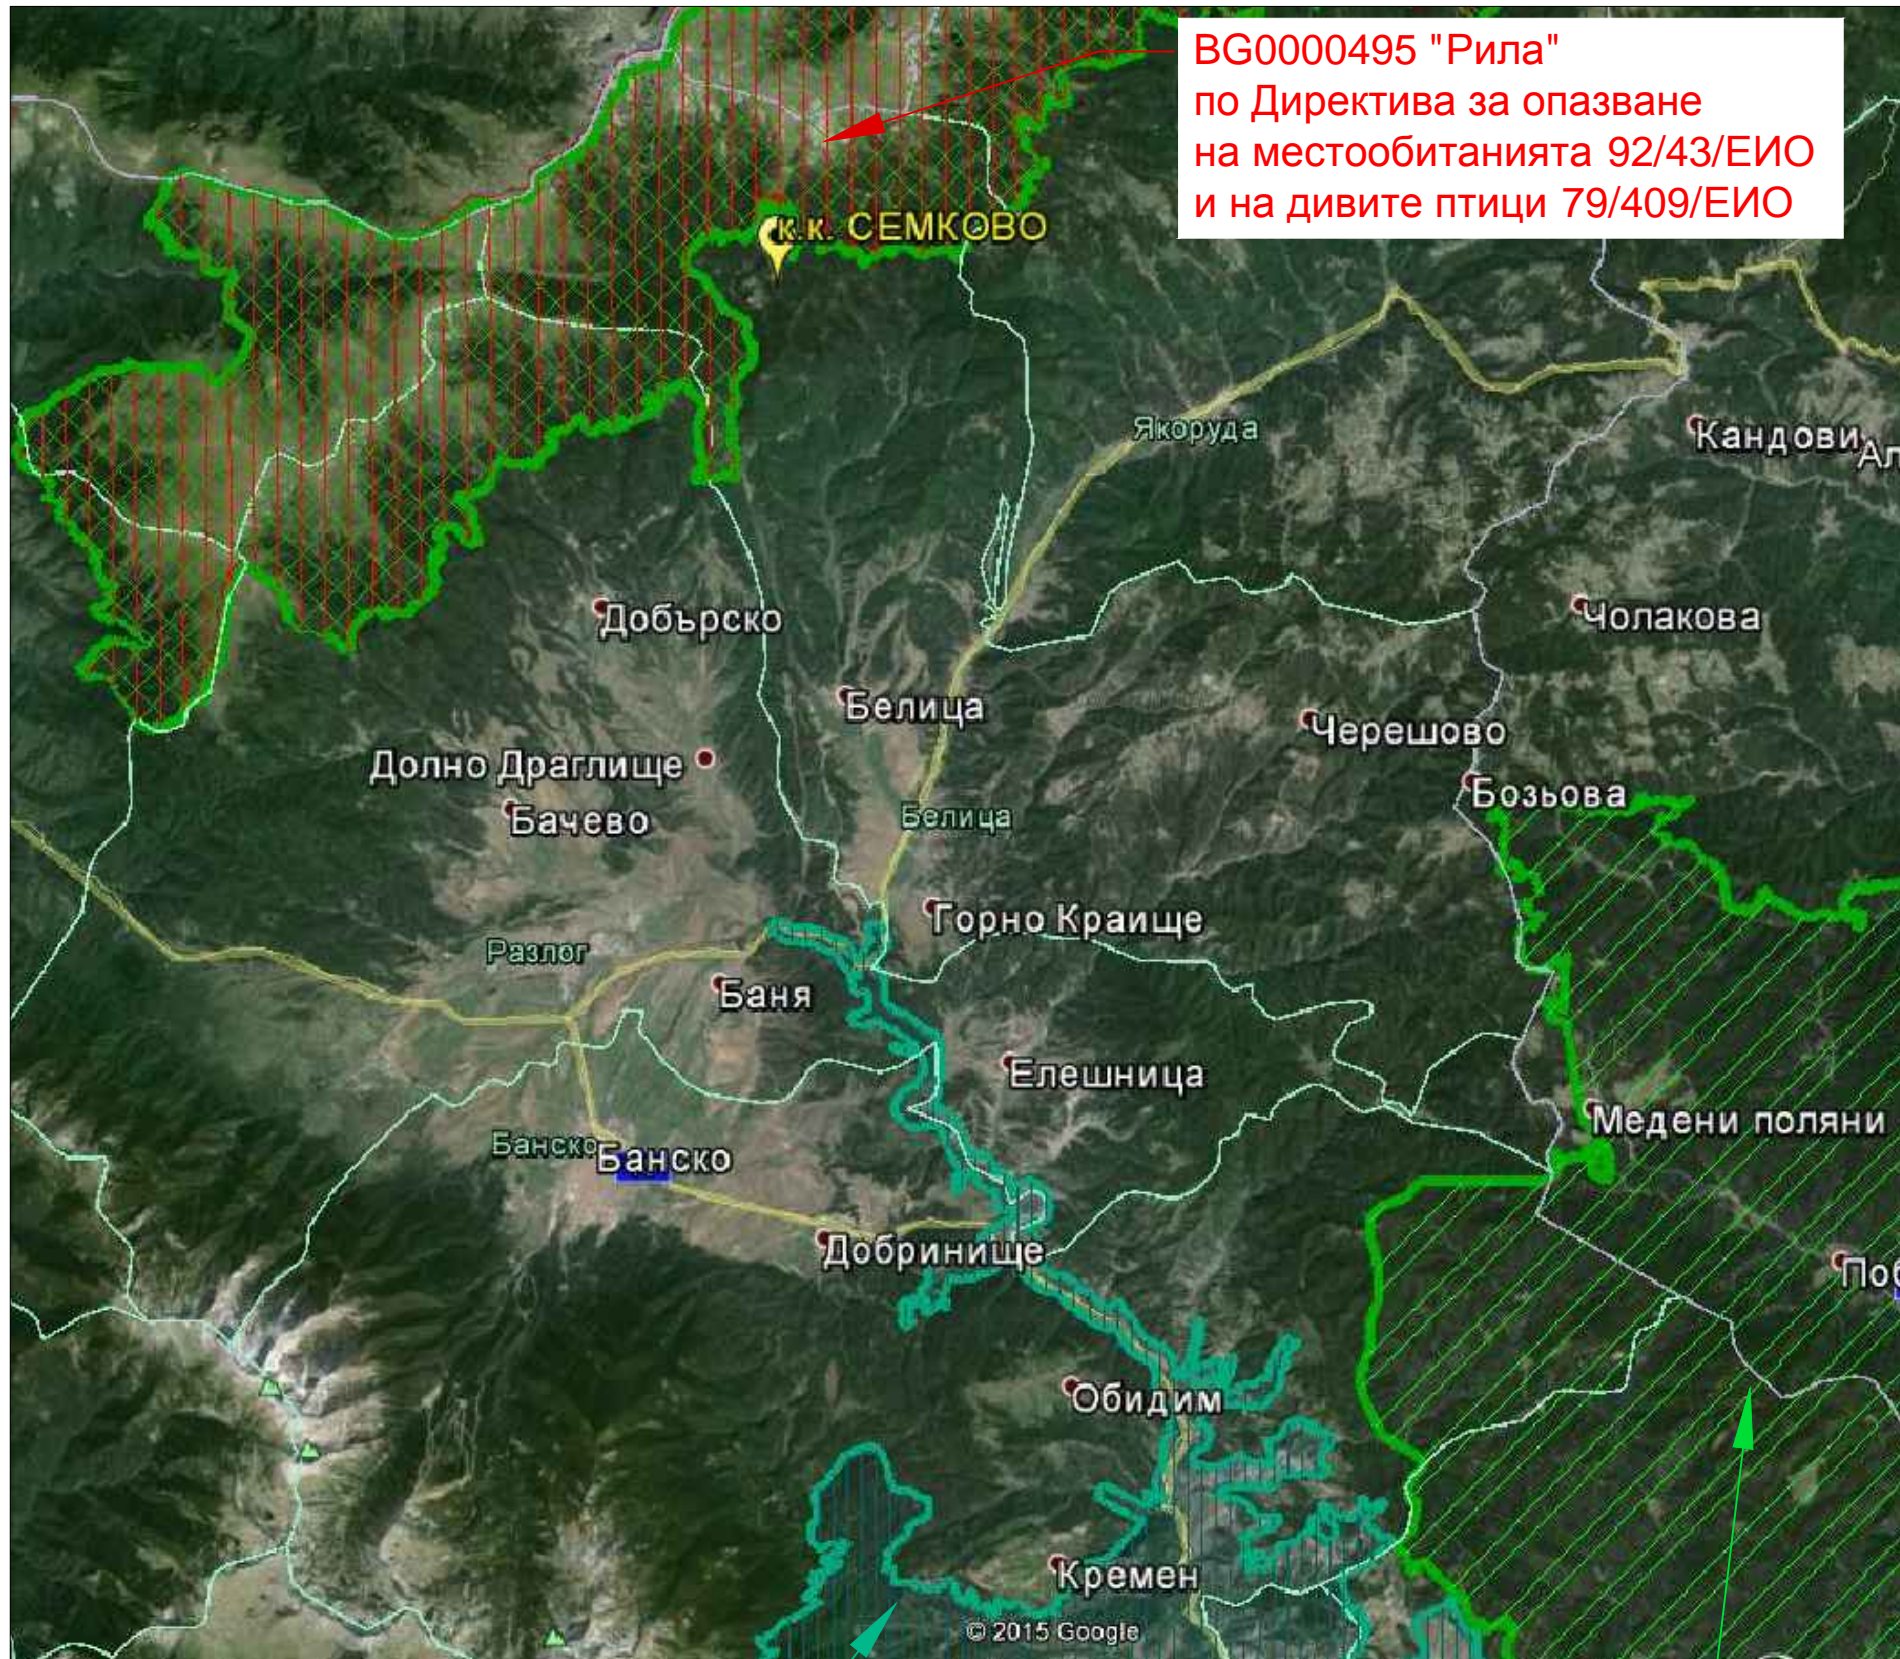

РАЗПОЛОЖЕНИЕ НА к.к. СЕМКОВО СПРЯМО НАЙ-БЛИЗКИТЕ ЗАЩИТЕНИ ЗОНИ ПО НАТУРА 2000

ЛЕГЕНДА за 33

Защитени зони по директива за опазване на местообитанията 92/43/ЕИО

Защитени зони по директива за опазване на дивите птици 79/409/ЕИО

VG0001021 "Река Места"
по Директива за опазване
на местообитанията 92/43/ЕИО

VG0001030 "Родопи - Запад"
по Директива за опазване
на местообитанията 92/43/ЕИО